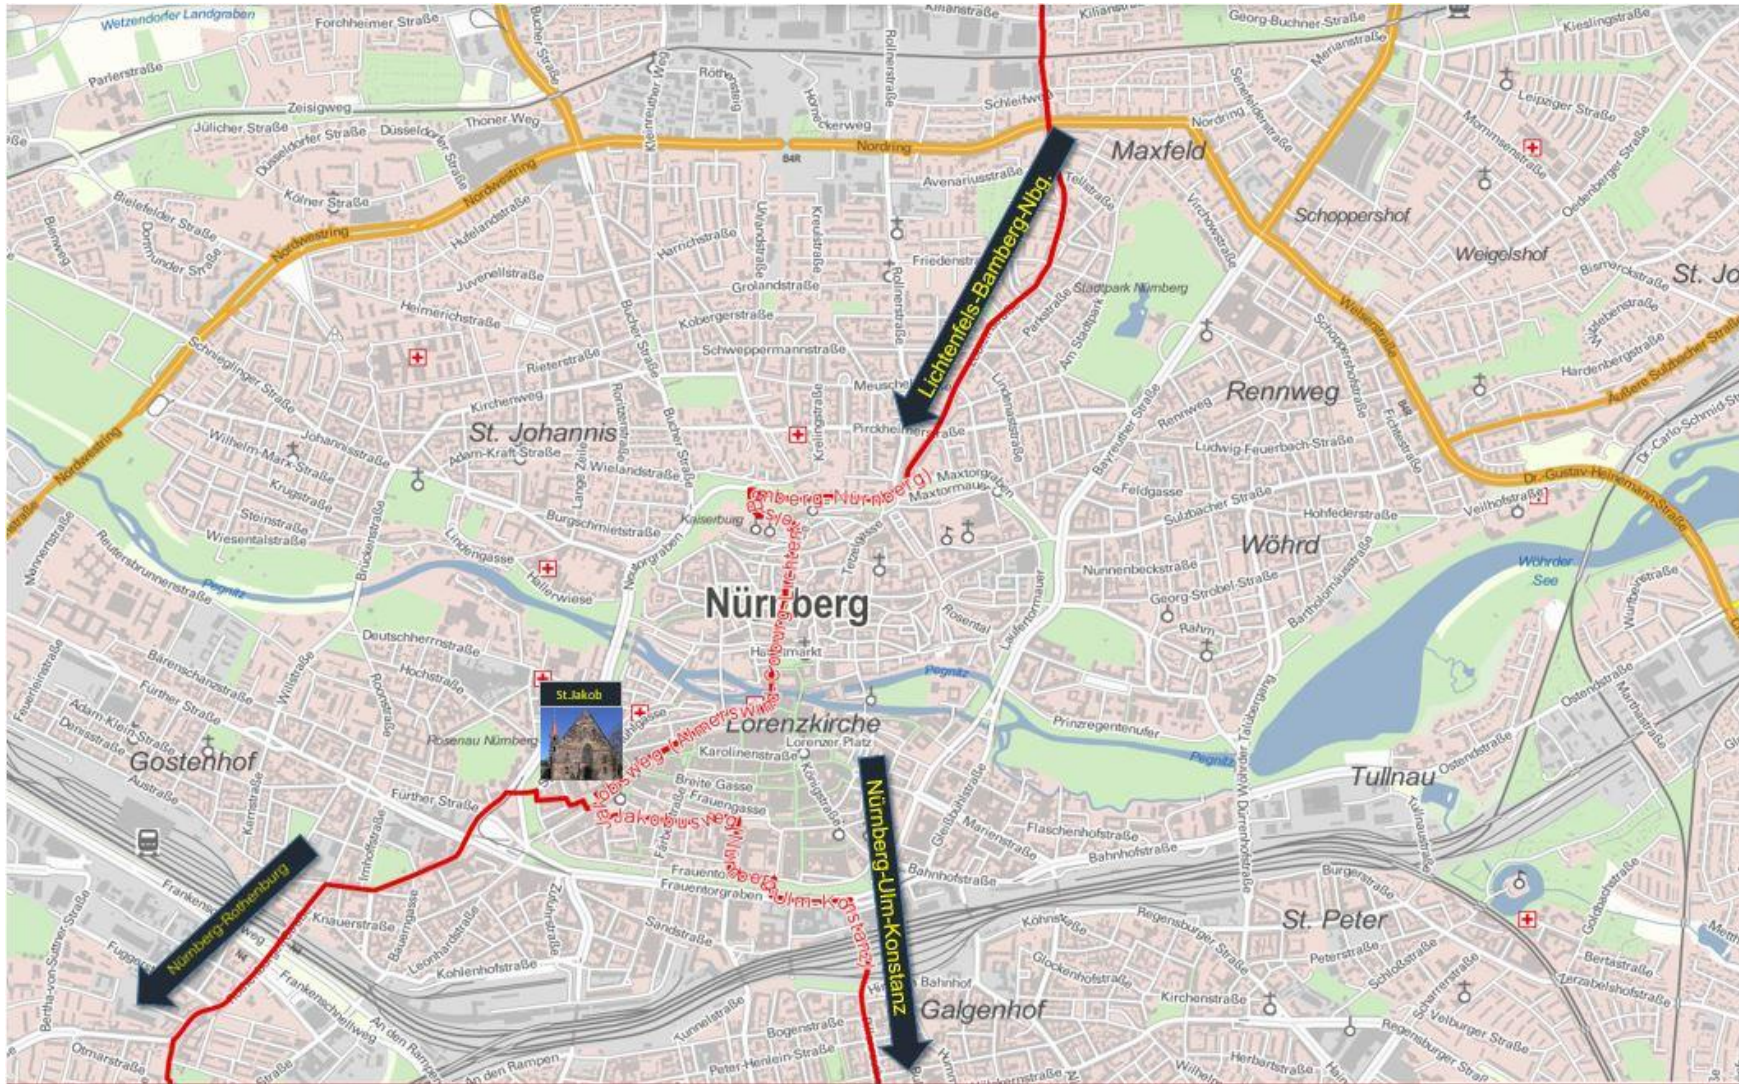

Jakobsweg Nürnberg - Rothenburg

Der Weg durch Nürnberg ab der Jakobskirche am Jakobsplatz